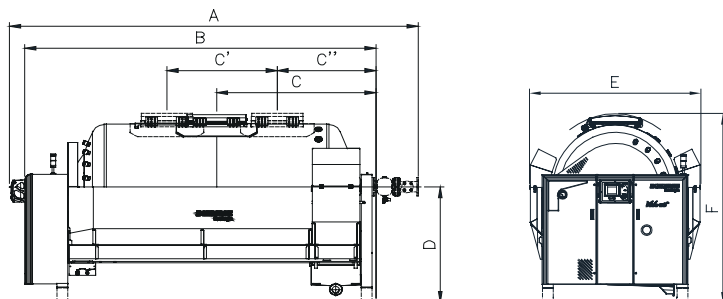

Dati Tecnici Chamax CF

		Chamax CF4000	Chamax CF6000	Chamax CF8000	Chamax CF12000					
A	mm	-	-	-	-					
B	mm	5.025	6.351	6.717	7.607					
C	mm	-	-	-	-					
C'	mm	2.790	3.861	4.317	4.515					
C''	mm	1.290	1.461	1.567	2.115					
D	mm	-	-	-	-					
E	mm	2.331	2.590	2.607	3.050					
F	mm	2.372	2.344	2.452	3.070					
Volume serbatoio	lt	8.000	11.500	15.000	26.000					
Dimensioni portella	mm	600x550	700x550	800x600	800x600					
Volume vasca	lt	240	340	500	500					
Peso a vuoto	kg	3.000	5.200	6.000	7.500					
Peso in servizio	kg	11.000	16.000	21.000	33.500					
Potenza installata	kW	15,2	8,5	10,5	16,5					
Caricamento uva intera	kg	4.000	6.000	8.000	12.000					